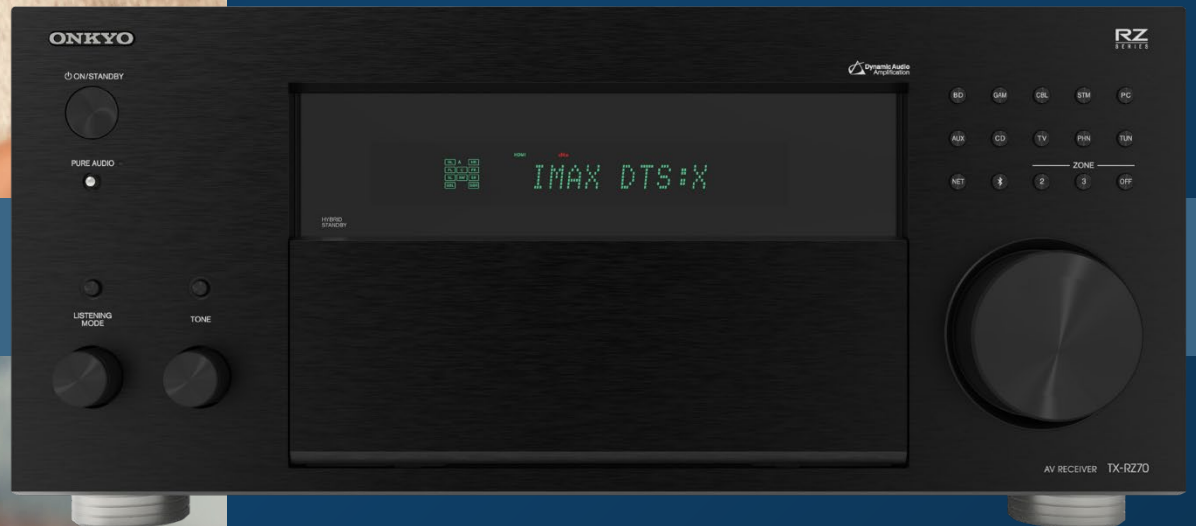

■ ■ ■
TX-RZ70

ONKYO®

AU COEUR DU DIVERTISSEMENT

TX-RZ70

AMPLIFICATEUR AUDIO-VIDÉO HAUT DE GAMME

RZ SERIES

TX-RZ70
AMPLIFICATEUR AUDIO-VIDÉO
HAUT DE GAMME

PUISSANCE ET AMPLIFICATION	140 W x 11 (8 ohms)
	Amplificateur Classe AB
	Canaux : 7.2.4 (11 amplifiés)
INTERFACE HDMI ET VIDÉO	7 entrées / 3 sorties (eARC)
	8K/4K Ultra HD
	Dolby Vision
	HDMI2.1 VRR, QFT, ALLM, HDCP2.3, HDR10+
ENTRÉES / SORTIES AUDIO	1 composant, 2 composites
	7 HDMI, 4 RCA, 1 RCA Phono
	2 Opt., 2 Coax.
MODES SURROUND	13 préamplis RCA avec 2 caissons de basses indépendants
	RCA Stéréo Zone 2, RCA Stéréo Zone 3
	Dolby Atmos, Dolby Surround
	DTS:X, Neural:X
	IMAX Enhanced
	Auro-3D (mise à jour optionnelle du firmware prévue en juin 2023)

STREAMING	Roon Ready (mise à jour du firmware prévue courant 2023)
	Chromecast built-in
	AirPlay 2
	Spotify
	Amazon Music HD
	Tidal
	Deezer
	Pandora
PRINCIPALES FONCTIONNALITÉS	Tuneln
	Wi-Fi/Bluetooth®
	Correction acoustique Dirac Live®
	Dirac Live® Bass Control (en option)
	Certification THX® gage d'un son optimal
	Mode optimisé Klipsch
DIMENSIONS & POIDS	43,5 L x 20,15 H x 39,8 P cm – 14 kg